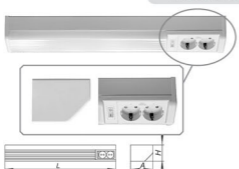

CAB35/TL3020

светильник с рассеивателем, неповоротный, угловой, с
выключателем и розетками
кол-во штук в ящике: 20/12

Лампа	Патрон	Мощность	Напряжение	Длина, L мм	Глубина, A мм	Высота, H мм
T8	G13	10W	220V	495	84	65
T8	G13	15W	220V	603	84	65
T8	G13	18W	220V	855	84	65