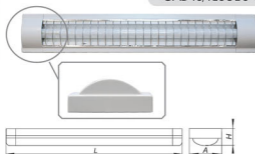

CAB4S/TL3013-S

светильник с решеткой, неповоротный glossy
кол-во штук в ящике: 20/12

Лампа	Патрон	Мощность	Напряжение	Длина, L мм	Глубина, A мм	Высота, H мм
T8	G13	10W	220V	379	104	42
T8	G13	15W	220V	486	104	42
T8	G13	18W	220V	638	104	42
T8	G13	30W	220V	943	104	42
T8	G13	36W	220V	1245	104	42

IP20