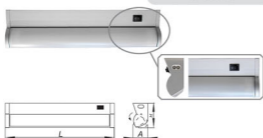

CAB154

светильник с рассеивателем, поворотный, с выключателем и сетевым шнуром
кол-во штук в ящике: 20

Лампа	Парон	Мощность	Напряжение	Длина, L мм	Глубина, A мм	Высота, H мм
T5	G5	8W	220V	350	85	42

IP20