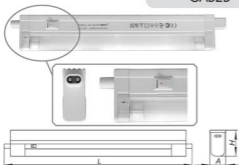

CAB2B

светильник с рассеивателем, неповоротный, с выключателем, сетевым шнуром и соединительным шнуром
кол-во штук в ящике: 50/30

Лампа	Парон	Мощность	Напряжение	Длина, L мм	Глубина, А мм	Высота, H мм
T4	G5	6W	220V	260	18	45
T4	G5	8W	220V	380	18	45
T4	G5	12W	220V	400	18	45
T4	G5	16W	220V	500	18	45
T4	G5	20W	220V	600	18	45
T4	G5	24W	220V	690	18	45
T4	G5	30W	220V	800	18	45

IP20