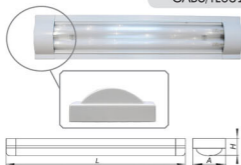

CAB5/TL3017

светильник с рассеивателем, неповоротный glossy
кол-во штук в ящике: 12

Лампа	Патрон	Мощность	Напряжение	Длина, L мм	Глубина, A мм	Высота, H мм
T8	G13	2*18W	220V	638	133,7	42
T8	G13	2*30W	220V	943	133,7	42
T8	G13	2*36W	220V	1248	133,7	42

IP20