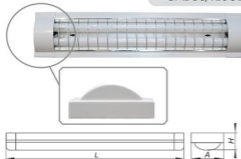

CAB5S/TL3017S

светильник с решеткой, неповоротный glossy
кол-во штук в ящике: 12

Лампа	Патрон	Мощность	Напряжение	Длина, L мм	Глубина, A мм	Высота, H мм
T8	G13	2*18W	220V	638	133,7	42
T8	G13	2*30W	220V	943	133,7	42
T8	G13	2*36W	220V	1248	133,7	42