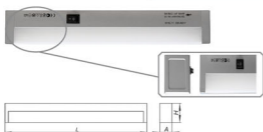

CAB166

светильник с рассеивателем, неповоротный, с выключателем
кол-во штук в ящике: 30/20/12

Лампа	Парон	Мощность	Напряжение	Длина, L мм	Глубина, A мм	Высота, H мм
T5	G5	8W	220V	333	36	56
T5	G5	13W	220V	564	36	56
T5	G5	21W	220V	900	36	56
T5	G5	28W	220V	1196	36	56

IP20