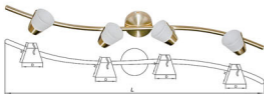

светильник-подсветка, поворотный плафон 90°
основание 320°
кол-во штук в ящике: 50

IP20

металлик золото металл

Лампа	Патрон	Мощность	Напряжение	Длина плафона	Диаметр плафона	Диаметр основания
H810	GU10	50W	220V	80	55	80

TR1304

светильник-подсветка, поворотный плафон 90°
основание 320°
кол-во штук в ящике: 50

IP20

металлик золото металл

Лампа	Патрон	Мощность	Напряжение	Длина плафона	Диаметр плафона	Длина дуги
H810	GU10	4*50W	220V	80	55	920

светильник-подсветка, поворотный плафон 90°
основание 320°
кол-во штук в ящике: 50