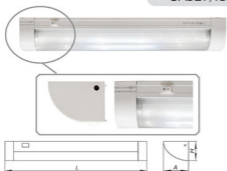

CAB27/TL3018

светильник с рассеивателем, неповоротный, угловой, с
выключателем
кол-во штук в ящике: 20/12

Лампа	Патрон	Мощность	Напряжение	Длина, L мм	Глубина, A мм	Высота, H мм
T8	G13	10W	220V	505	75	54
T8	G13	18W	220V	658	75	54
T8	G13	30W	220V	960	75	54

IP20