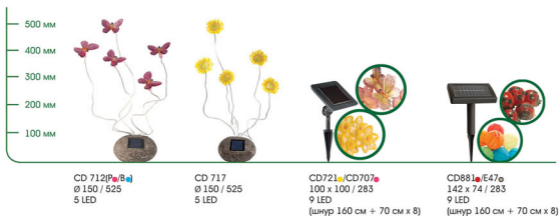

ГАЗОННЫЕ

Декоративные светильники
на солнечной батарее

CD 712 (P/B/B)
Ø 150 / 525
5 LED

CD 717
Ø 150 / 525
5 LED

CD 721 / CD 707
100 x 100 / 283
9 LED
(шнур 160 см + 70 см x 8)

CD 881 (E47)
142 x 74 / 283
9 LED
(шнур 160 см + 70 см x 8)