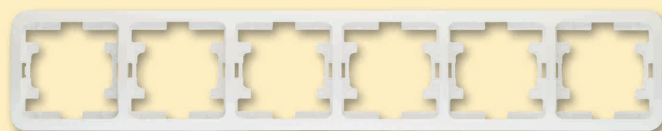

22033
3-Я ВЕРТИКАЛЬНАЯ
РАМКА

22069
6-Я РАМКА