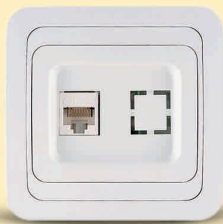

12035

**РОЗЕТКА КОМП.
САТ 5e+ГНЕЗДО**

Степень защиты IP 20

12036

**РОЗЕТКА КОМП. +
КОМП. САТ 5e**

Степень защиты IP 20

12037

**РОЗЕТКА КОМП.
САТ 5e+TF ЕВРО**