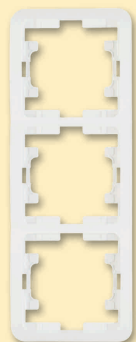

СЕРИЯ mimoza

Экономические выключатели с задержкой и без задержки отключения продается без реле.