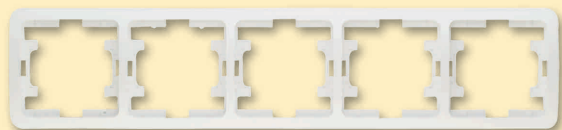

22059
5-Я РАМКА