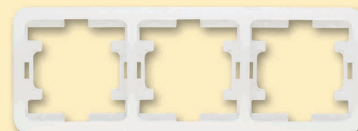

22013
3-Я РАМКА