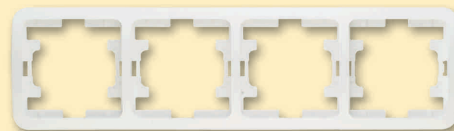

22039
4-Я РАМКА