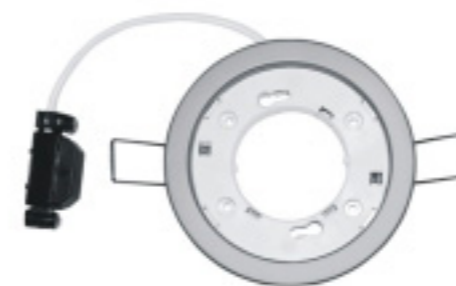

МОДЕЛЬ	ЦВЕТ	МОЩНОСТЬ (Вт)	ПАТРОН	НАПРЯЖЕНИЕ (В/Гц)	КОЛИЧЕСТВО ШТУК В КОРОБКЕ
FS53WRC	СЕРЕБРО	11	GX53	220-240/50-60	100