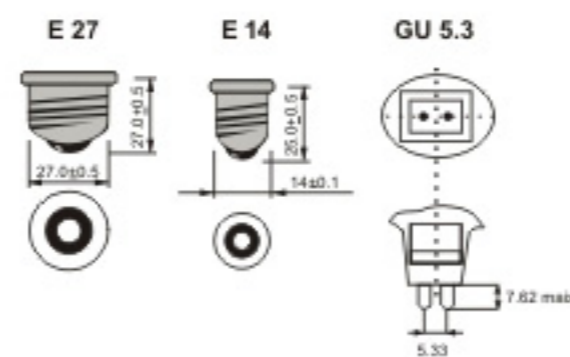

СОДЕРЖАНИЕ

Энергосберегающие лампы

- спирали стр. 1-5
- U-образные стр. 6-7
- рефлекторы стр. 8-11
- декоративные стр. 11-12
- таблетки стр. 13-14

Светильники

- встраиваемые стр. 15-18
- накладные стр. 20-21

Виды используемых цоколей:

Обозначения, используемые в каталоге:

- Лампы работают в указанном диапазоне при пониженном и повышенном напряжении
- Температурный режим использования лампы : от -25°C до +50°C
- Наша продукция способствует энергосбережению, охране окружающей среды и сокращению выброса CO² в атмосферу

МОДЕЛЬ	МОЩНОСТЬ (Вт)	ЦОКОЛЬ	ЦВЕТОВАЯ ТЕМПЕРАТУРА (К)	СРОК СЛУЖБЫ (ЧАС)	НАПРЯЖЕНИЕ (В/Гц)	КОЛИЧЕСТВО ШТУК В КОРОБКЕ
S27W9B	9	E27	2700	8000	220-240/50-60	50
S27D9B	9	E27	4100	8000	220-240/50-60	50

МОДЕЛЬ	МОЩНОСТЬ (Вт)	ЦОКОЛЬ	ЦВЕТОВАЯ ТЕМПЕРАТУРА (К)	СРОК СЛУЖБЫ (ЧАС)	НАПРЯЖЕНИЕ (В/Гц)	КОЛИЧЕСТВО ШТУК В КОРОБКЕ
S14W11C	11	E14	2700	10000	220-240/50-60	100
S14D11C	11	E14	4100	10000	220-240/50-60	100