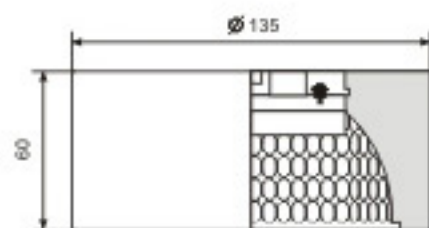

МОДЕЛЬ	ЦВЕТ	МОЩНОСТЬ (Вт)	ПАТРОН	НАПРЯЖЕНИЕ (В/Гц)	КОЛИЧЕСТВО ШТУК В КОРОБКЕ
FG53N60D	ЗОЛОТО	15	GX53	220-240/50-60	20