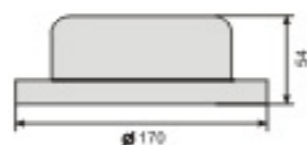

МОДЕЛЬ	ЦВЕТ	МОЩНОСТЬ (Вт)	ПАТРОН	НАПРЯЖЕНИЕ (В/Гц)	КОЛИЧЕСТВО ШТУК В КОРОБКЕ
FW70H5B	БЕЛЫЙ	20	GX70	220-240/50-60	10