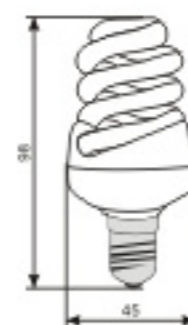

МОДЕЛЬ	МОЩНОСТЬ (Вт)	ЦОКОЛЬ	ЦВЕТОВАЯ ТЕМПЕРАТУРА (К)	СРОК СЛУЖБЫ (ЧАС)	НАПРЯЖЕНИЕ (В/Гц)	КОЛИЧЕСТВО ШТУК В КОРОБКЕ
S14W15A	15	E14	2700	10000	220-240/50-60	50
S14D15A	15	E14	4100	10000	220-240/50-60	50