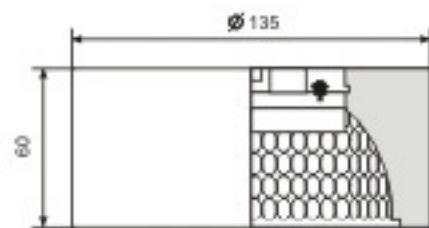

МОДЕЛЬ	ЦВЕТ	МОЩНОСТЬ (Вт)	ПАТРОН	НАПРЯЖЕНИЕ (В/Гц)	КОЛИЧЕСТВО ШТУК В КОРОБКЕ
FS53N60D	СЕРЕБРО	15	GX53	220-240/50-60	20