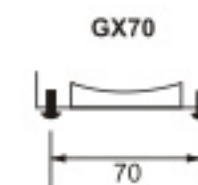

Виды используемых цоколей:

Обратите внимание на нашу новинку: энергосберегающую лампу ODEON GX53 мощностью 15 ватт. Лампа изготовлена в соответствии с новейшими технологиями, благодаря чему срок ее службы увеличился до 12000 часов. Возросшая мощность лампы позволит превосходно освещать помещение и рационально использовать природные ресурсы. Низкая температура нагрева делает лампу более надежной и безопасной. Лампа ODEON GX53 15Вт подходит для использования в натяжных потолках и панелях для освещения офисов, квартир, гостиниц и магазинов