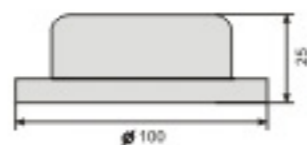

МОДЕЛЬ	ЦВЕТ	МОЩНОСТЬ (Вт)	ПАТРОН	НАПРЯЖЕНИЕ (В/Гц)	КОЛИЧЕСТВО ШТУК В КОРОБКЕ
FG53F15D	ЗОЛОТО	15	GX53	220-240/50-60	100