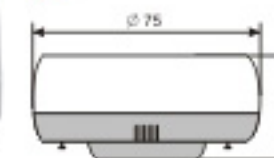

МОДЕЛЬ	МОЩНОСТЬ (Вт)	ЦОКОЛЬ	ЦВЕТОВАЯ ТЕМПЕРАТУРА (К)	СРОК СЛУЖБЫ (ЧАС)	НАПРЯЖЕНИЕ (В/Гц)	КОЛИЧЕСТВО ШТУК В КОРОБКЕ
T53W15D	15	GX53	2700	12000	220-240/50-60	100
T53D15D	15	GX53	4100	12000	220-240/50-60	100