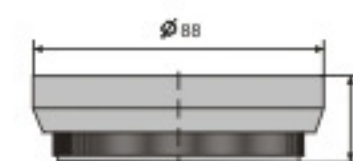

МОДЕЛЬ	ЦВЕТ	МОЩНОСТЬ (Вт)	ПАТРОН	НАПРЯЖЕНИЕ (В/Гц)	КОЛИЧЕСТВО ШТУК В КОРОБКЕ
FS53N18D	СЕРЕБРО	15	GX53	220-240/50-60	100