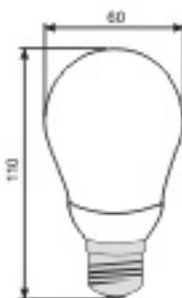

МОДЕЛЬ	МОЩНОСТЬ (Вт)	ЦОКОЛЬ	ЦВЕТОВАЯ ТЕМПЕРАТУРА (К)	СРОК СЛУЖБЫ (ЧАС)	НАПРЯЖЕНИЕ (В/Гц)	КОЛИЧЕСТВО ШТУК В КОРОБКЕ
K27W15A	15	E27	2700	10000	220-240/50-60	50
K27D15A	15	E27	4100	10000	220-240/50-60	50