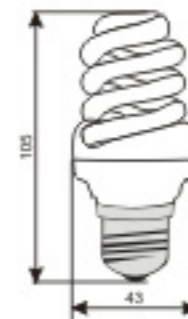

МОДЕЛЬ	МОЩНОСТЬ (Вт)	ЦОКОЛЬ	ЦВЕТОВАЯ ТЕМПЕРАТУРА (К)	СРОК СЛУЖБЫ (ЧАС)	НАПРЯЖЕНИЕ (В/Гц)	КОЛИЧЕСТВО ШТУК В КОРОБКЕ
S27W15B	15	E27	2700	8000	220-240/50-60	100
S27D15B	15	E27	4100	8000	220-240/50-60	100