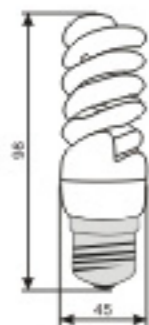

МОДЕЛЬ	МОЩНОСТЬ (Вт)	ЦОКОЛЬ	ЦВЕТОВАЯ ТЕМПЕРАТУРА (К)	СРОК СЛУЖБЫ (ЧАС)	НАПРЯЖЕНИЕ (В/Гц)	КОЛИЧЕСТВО ШТУК В КОРОБКЕ
S27W13A	13	E27	2700	10000	220-240/50-60	50
S27D13A	13	E27	4100	10000	220-240/50-60	50