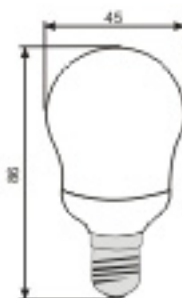

МОДЕЛЬ	МОЩНОСТЬ (Вт)	ЦОКОЛЬ	ЦВЕТОВАЯ ТЕМПЕРАТУРА (К)	СРОК СЛУЖБЫ (ЧАС)	НАПРЯЖЕНИЕ (В/Гц)	КОЛИЧЕСТВО ШТУК В КОРОБКЕ
G14W9C	9	E14	2700	10000	220-240/50-60	100
G14D9C	9	E14	4100	10000	220-240/50-60	100

НОВИНКА