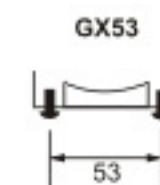

Виды используемых цоколей:

Обратите внимание на нашу новинку: энергосберегающую лампу ODEON GX53 мощностью 15 ватт. Лампа изготовлена в соответствии с новейшими технологиями, благодаря чему срок ее службы увеличился до 12000 часов. Возросшая мощность лампы позволит превосходно освещать помещение и рационально использовать природные ресурсы. Низкая температура нагрева делает лампу более надежной и безопасной. Лампа ODEON GX53 15Вт подходит для использования в натяжных потолках и панелях для освещения офисов, квартир, гостиниц и магазинов