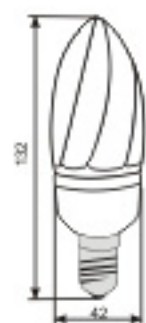

МОДЕЛЬ	МОЩНОСТЬ (Вт)	ЦОКОЛЬ	ЦВЕТОВАЯ ТЕМПЕРАТУРА (К)	СРОК СЛУЖБЫ (ЧАС)	НАПРЯЖЕНИЕ (В/Гц)	КОЛИЧЕСТВО ШТУК В КОРОБКЕ
СТ14W11A	11	E14	2700	10000	220-240/50-60	100
СТ14D11A	11	E14	4100	10000	220-240/50-60	100