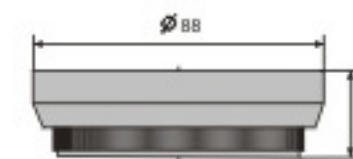

МОДЕЛЬ	ЦВЕТ	МОЩНОСТЬ (Вт)	ПАТРОН	НАПРЯЖЕНИЕ (В/Гц)	КОЛИЧЕСТВО ШТУК В КОРОБКЕ
FG53N18D	ЗОЛОТО	15	GX53	220-240/50-60	100