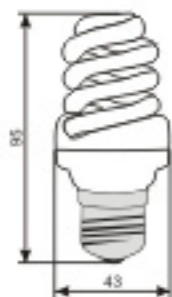

МОДЕЛЬ	МОЩНОСТЬ (Вт)	ЦОКОЛЬ	ЦВЕТОВАЯ ТЕМПЕРАТУРА (К)	СРОК СЛУЖБЫ (ЧАС)	НАПРЯЖЕНИЕ (В/Гц)	КОЛИЧЕСТВО ШТУК В КОРОБКЕ
S27W12B	12	E27	2700	8000	220-240/50-60	100
S27D12B	12	E27	4100	8000	220-240/50-60	100