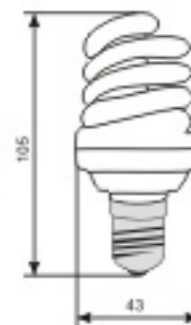

МОДЕЛЬ	МОЩНОСТЬ (Вт)	ЦОКОЛЬ	ЦВЕТОВАЯ ТЕМПЕРАТУРА (К)	СРОК СЛУЖБЫ (ЧАС)	НАПРЯЖЕНИЕ (В/Гц)	КОЛИЧЕСТВО ШТУК В КОРОБКЕ
S14W15B	15	E14	2700	8000	220-240/50-60	100
S14D15B	15	E14	4100	8000	220-240/50-60	100