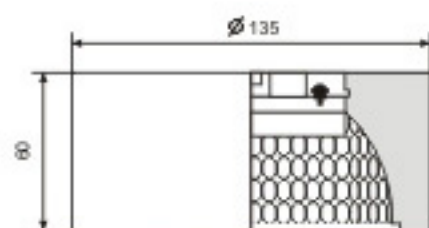

МОДЕЛЬ	ЦВЕТ	МОЩНОСТЬ (Вт)	ПАТРОН	НАПРЯЖЕНИЕ (В/Гц)	КОЛИЧЕСТВО ШТУК В КОРОБКЕ
FW53N60D	БЕЛЫЙ	15	GX53	220-240/50-60	20